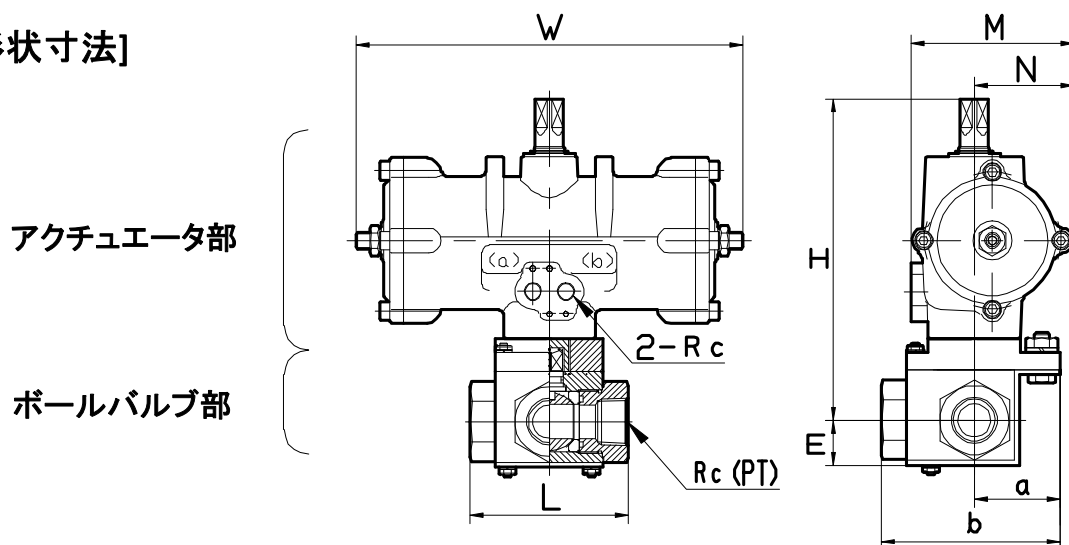

アクチュエータ付ボールバルブ三方弁 [Lポート](空気圧作動)〈甲南電機製〉

[特長]

- ◇ 空気圧作動である。
- ◇ 軽量・コンパクトである。
- ◇ アクチュエータは無給油でよい。
- ◇ 開閉表示付で、手動切替もできる。

[形状寸法]

品番	Rc(PT)	L	W	H	E	M	N	a	b	PT
NB-7-1A	1/8	69	110	127.2	16.3	57	25	39	80.5	1/8
NB-7-2A	1/4	69	110	127.2	16.3	57	25	39	80.5	1/8
NB-7-3A	3/8	72	110	127.9	19.6	57	25	39	83.5	1/8
NB-7-4A	1/2	83	110	129.95	22.5	57	25	39	88.5	1/4
NB-7-6A	3/4	95	236	193.5	28.5	95	57	61	118	1/4
NB-7-8A	1"	113	276	229	33	116	78	61	126	1/4
NB-7-10A	1"1/4	134	342	293.6	47.4	142.5	85.5	60.5	140.5	1/4
NB-7-12A	1"1/2	130	420	304.1	51.9	150	90	100	182	1/4
NBR-7-16A	2"	160	420	304.1	51.9	150	90	100	197	1/4

(単位:mm)

[仕様]

アクチュエータ部	
駆動源	圧縮空気 3~7 Kgf/cm ²
ボディ材質	ADC12
使用温度	-5°C~+60°C

* 0°C以下の場合は圧縮空気中の水分が氷結しないようにしてください。
仕様は予告なく変更することがありますのでご了承願います。