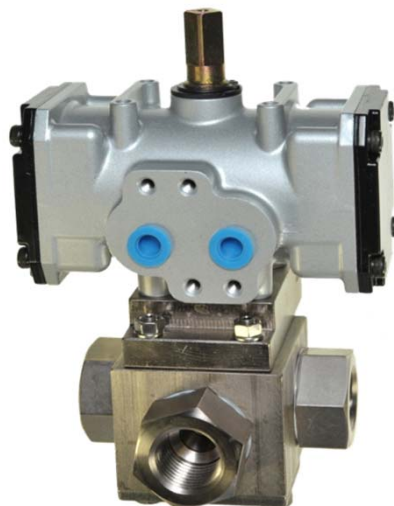

アクチュエータ付ボールバルブ三方弁 [Lポート](空気圧作動)〈甲南電機製〉

[特長]

- ◇ 空気圧作動である。
- ◇ 軽量・コンパクトである。
- ◇ アクチュエータは無給油でよい。
- ◇ 開閉表示付で、手動切替もできる。

[形状寸法]

品番	Rc(PT)	L	W	H	E	M	N	a	b	PT
NB-7-1A	1/8	69	110	127.2	16.3	57	25	39	80.5	1/8
NB-7-2A	1/4	69	110	127.2	16.3	57	25	39	80.5	1/8
NB-7-3A	3/8	72	110	127.9	19.6	57	25	39	83.5	1/8
NB-7-4A	1/2	83	110	129.95	22.5	57	25	39	88.5	1/4
NB-7-6A	3/4	95	236	193.5	28.5	95	57	61	118	1/4
NB-7-8A	1"	113	276	229	33	116	78	61	126	1/4
NB-7-10A	1"1/4	134	342	293.6	47.4	142.5	85.5	60.5	140.5	1/4
NB-7-12A	1"1/2	130	420	304.1	51.9	150	90	100	182	1/4
NBR-7-16A	2"	160	420	304.1	51.9	150	90	100	197	1/4

(単位:mm)

[仕様]

アクチュエータ部	
駆動源	圧縮空気 3~7 Kgf/cm ²
ボディ材質	ADC12
使用温度	-5°C~+60°C

* 0°C以下の場合は圧縮空気中の水分が氷結しないようにしてください。
仕様は予告なく変更することがありますのでご了承願います。