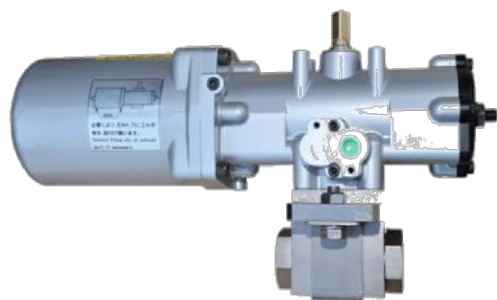

単動式アクチュエータ付ボールバルブ (空気圧作動)〈甲南電機製〉

[特長]

- ◇ 空気圧作動である。
- ◇ アクチュエータは無給油でよい。
- ◇ 軽量・コンパクトである。
- ◇ 開閉表示付で、手動切替もできる。

[形状寸法]

品番	Rc(PT)	L	W	C	H	E	M	N	b	PT
NB-2-2A	1/4	69	249	194	127.2	16.3	92	46	78	1/4
NB-2-3A	3/8	72	249	194	127.9	18.6	92	46	78	1/4
NB-2-4A	1/2	83	249	194	129.25	21.55	92	46	78	1/4
NB-2-6A	3/4	95	399	281	190.5	27.5	118.5	66.5	122	1/4
NB-2-8A	1"	113	471	333	229	32	141.5	82.5	122	1/4
NB-2-10A	1"1/4	134	578	407	242.6	46.4	174	103	158	1/4
NB-2-12A	1"1/2	130	742	532	279.1	50.9	192.5	118.5	198	1/4
NBR-2-16A	2"	160	742	532	279.1	50.9	192.5	118.5	198	1/4

(単位:mm)

[仕様]

アクチュエータ部	
駆動源	圧縮空気 3~7 Kg/cm ²
ボディ材質	ADC12
使用温度	-5°C~+60°C

* 0°C以下の場合は圧縮空気中の水分が氷結しないようにしてください。
仕様は予告なく変更することがありますのでご了承願います。