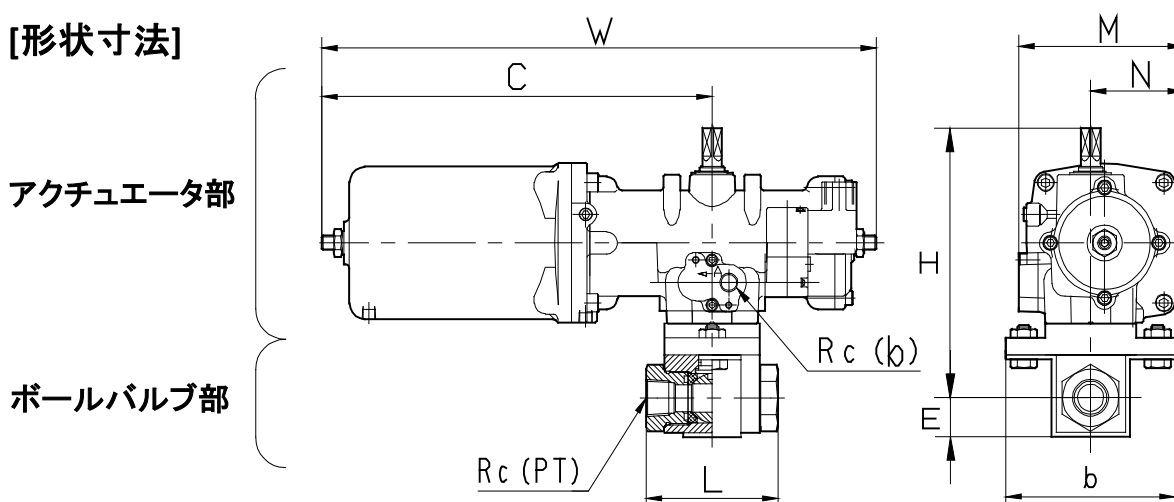

単動式アクチュエータ付ボールバルブ (空気圧作動)〈甲南電機製〉

[特長]

- ◇ 空気圧作動である。
- ◇ アクチュエータは無給油でよい。
- ◇ 軽量・コンパクトである。
- ◇ 開閉表示付で、手動切替もできる。

[形状寸法]

品番	Rc(PT)	L	W	C	H	E	M	N	b	PT
NB-2-2A	1/4	69	249	194	127.2	16.3	92	46	78	1/4
NB-2-3A	3/8	72	249	194	127.9	18.6	92	46	78	1/4
NB-2-4A	1/2	83	249	194	129.25	21.55	92	46	78	1/4
NB-2-6A	3/4	95	399	281	190.5	27.5	118.5	66.5	122	1/4
NB-2-8A	1"	113	471	333	229	32	141.5	82.5	122	1/4
NB-2-10A	1"1/4	134	578	407	242.6	46.4	174	103	158	1/4
NB-2-12A	1"1/2	130	742	532	279.1	50.9	192.5	118.5	198	1/4
NBR-2-16A	2"	160	742	532	279.1	50.9	192.5	118.5	198	1/4

(単位:mm)

[仕様]

アクチュエータ部	
駆動源	圧縮空気 3~7 Kg/cm ²
ボディ材質	ADC12
使用温度	-5°C~+60°C

* 0°C以下の場合は圧縮空気中の水分が氷結しないようにしてください。
仕様は予告なく変更することがありますのでご了承願います。