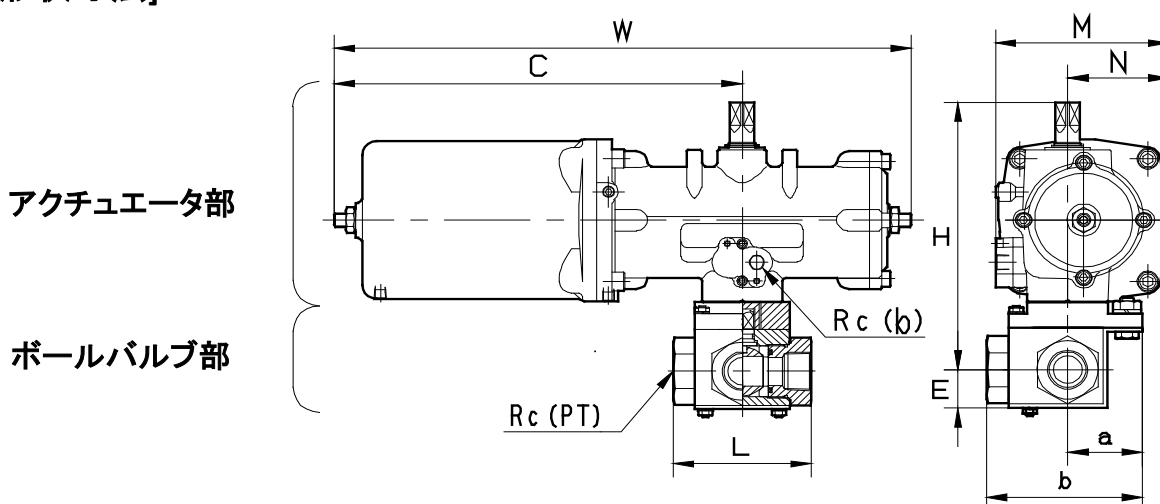

単動式アクチュエータ付ボールバルブ三方弁 [Lポート](空気圧作動)〈甲南電機製〉

[特長]

- ◇ 空気圧作動である。
- ◇ アクチュエータは無給油でよい。
- ◇ 軽量・コンパクトである。
- ◇ 開閉表示付で、手動切替もできる。

[形状寸法]

品番	Rc(PT)	L	W	C	H	E	M	N	a	b	PT
NB-7-1A	1/8	69	249	194	127.2	16.3	92	46	39	80.5	1/4
NB-7-2A	1/4	69	249	194	127.2	16.3	92	46	39	80.5	1/4
NB-7-3A	3/8	72	249	194	127.9	19.6	92	46	39	83.5	1/4
NB-7-4A	1/2	83	249	194	129.25	22.5	92	46	39	88.5	1/4
NB-7-6A	3/4	95	399	281	193.5	28.5	118.5	66.5	61	118	1/4
NB-7-8A	1"	113	471	333	229	33	141.5	82.5	61	126	1/4
NB-7-10A	1"1/4	134	578	407	320	47.4	174	103	60.5	140.5	1/4
NB-7-12A	1"1/2	130	742	533	304.1	51.9	192.5	118.5	100	182	1/4
NBR-7-16A	2"	160	742	533	304.1	51.9	192.5	118.5	100	197	1/4

(単位:mm)

[仕様]

アクチュエータ部	
駆動源	圧縮空気 3~7 Kgf/cm ²
ボディ材質	ADC12
使用温度	-5°C~+60°C

* 0°C以下の場合には圧縮空気中の水分が氷結しないようにしてください。
仕様は予告なく変更することがありますのでご了承願います。