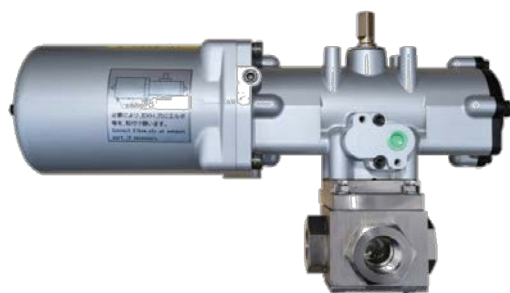

単動式アクチュエータ付ボールバルブ三方弁 [Lポート](空気圧作動)〈甲南電機製〉

[特長]

- ◇ 空気圧作動である。
- ◇ アクチュエータは無給油でよい。
- ◇ 軽量・コンパクトである。
- ◇ 開閉表示付で、手動切替もできる。

[形状寸法]

品番	Rc(PT)	L	W	C	H	E	M	N	a	b	PT
NB-7-1A	1/8	69	249	194	127.2	16.3	92	46	39	80.5	1/4
NB-7-2A	1/4	69	249	194	127.2	16.3	92	46	39	80.5	1/4
NB-7-3A	3/8	72	249	194	127.9	19.6	92	46	39	83.5	1/4
NB-7-4A	1/2	83	249	194	129.25	22.5	92	46	39	88.5	1/4
NB-7-6A	3/4	95	399	281	193.5	28.5	118.5	66.5	61	118	1/4
NB-7-8A	1"	113	471	333	229	33	141.5	82.5	61	126	1/4
NB-7-10A	1"1/4	134	578	407	320	47.4	174	103	60.5	140.5	1/4
NB-7-12A	1"1/2	130	742	533	304.1	51.9	192.5	118.5	100	182	1/4
NBR-7-16A	2"	160	742	533	304.1	51.9	192.5	118.5	100	197	1/4

(単位:mm)

[仕様]

アクチュエータ部	
駆動源	圧縮空気 3~7 Kgf/cm ²
ボディ材質	ADC12
使用温度	-5°C~+60°C

* 0°C以下の場合には圧縮空気中の水分が氷結しないようにしてください。
仕様は予告なく変更することがありますのでご了承願います。