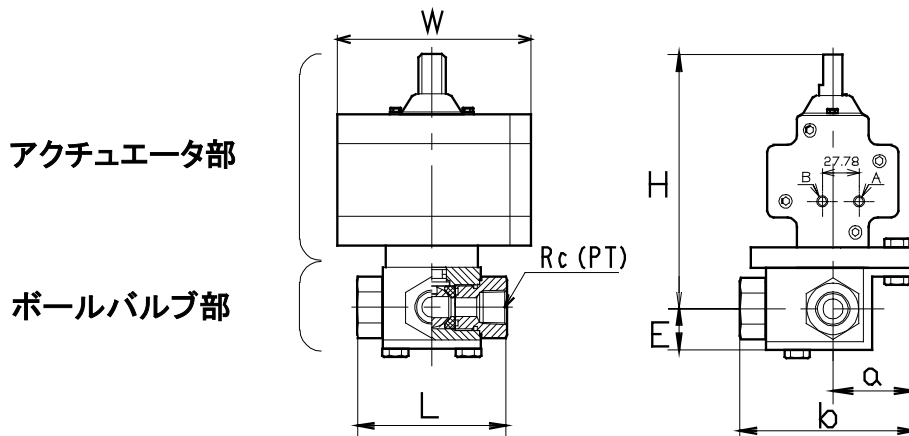

アクチュエータ付ボールバルブ三方弁 [Lポート](空気圧作動)〈gemini製〉

[特長]

- ◇ 空気圧作動である。
- ◇ アクチュエータは無給油でよい。
- ◇ 軽量・コンパクトである。
- ◇ 開閉表示付で、手動切替もできる。

[形状寸法]

品番	Rc(PT)	L	W	H	E	a	b	RT(A, B)
NB-7-1A	1/8	69	93	114	16.3	38.1	80.1	1/8
NB-7-2A	1/4	69	93	114	16.3	38.1	80.1	1/8
NB-7-3A	3/8	72	93	114.7	19.6	38.1	82.6	1/8
NB-7-4A	1/2	83	93	116.8	22.55	38.1	87.6	1/8
NB-7-6A	3/4	95	145	184.5	27.5	61	118	1/8
NB-7-8A	1"	113	145	190	32	61	126	1/8

(単位: mm)

[仕様]

アクチュエータ部	
駆動源	圧縮空気 5~10 Kgf/cm ²
ボディ材質	テフロン含浸硬質アルマイト処理アルミニウム
使用温度	-28℃~+150℃

- * 0℃以下の場合は圧縮空気中の水分が氷結しないようにしてください。
仕様は予告なく変更することがありますのでご了承ください。