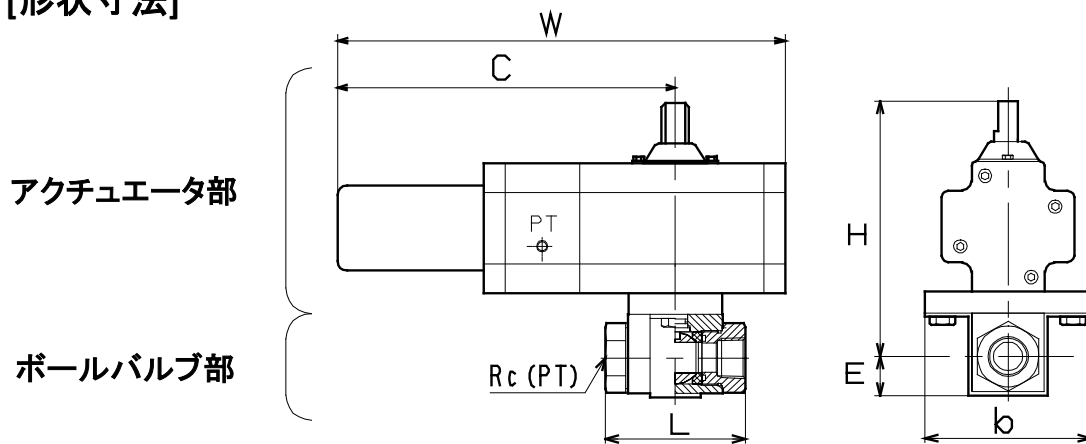

単動式アクチュエータ付ボールバルブ (空気圧作動)〈gemini製〉

[特長]

- ◇ 空気圧作動である。
- ◇ アクチュエータは無給油でよい。
- ◇ 軽量・コンパクトである。
- ◇ 開閉表示付で、手動切替もできる。

[形状寸法]

品番	Rc(PT)	L	W	C	H	E	b	RT(A,B)
NB-2-1A	1/8	69	194	149	114	16.3	76.2	1/8
NB-2-2A	1/4	69	194	149	114	16.3	76.2	1/8
NB-2-3A	3/8	72	194	149	114.7	18.6	76.2	1/8
NB-2-4A	1/2	83	194	149	116.8	21.55	76.2	1/8
NB-2-6A	3/4	95	314	239	184.5	27.5	122	1/8
NB-2-8A	1"	113	314	239	190	32	122	1/8

(単位:mm)

[仕様]

アクチュエータ部	
駆動源	圧縮空気 5~10 Kgf/cm ²
ボディ材質	テフロン含浸硬質アルマイト処理アルミニウム
使用温度	-28℃~+150℃

* 0℃以下の場合には圧縮空気中の水分が氷結しないようにしてください。
仕様は予告なく変更することがありますのでご了承願います。