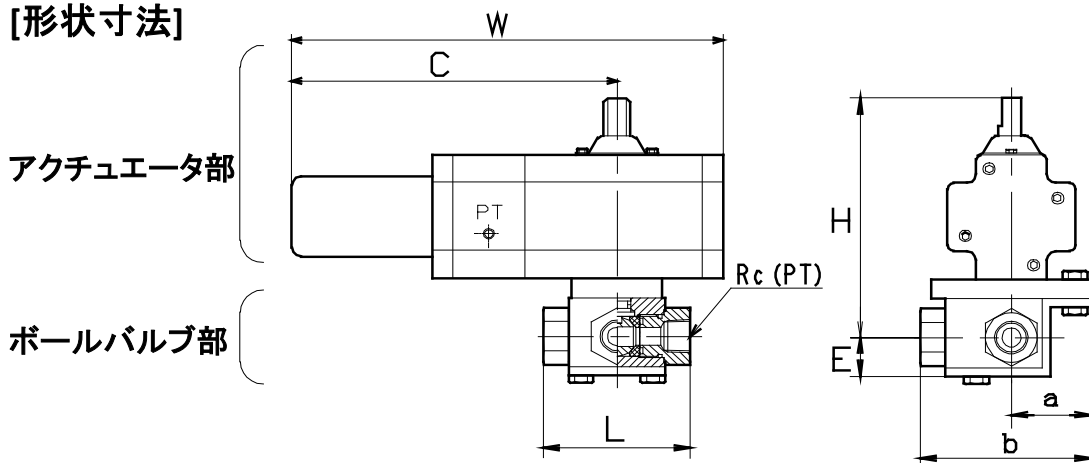

単動式アクチュエータ付ボールバルブ三方弁 [Lポート](空気圧作動)〈gemini製〉

[特長]

- ◇ 空気圧作動である。
- ◇ アクチュエータは無給油でよい。
- ◇ 軽量・コンパクトである。
- ◇ 開閉表示付で、手動切替もできる。

[形状寸法]

品番	Rc(PT)	L	W	C	H	E	a	b	RT(A, B)
NB-7-1A	1/8	69	194	149	114	16.3	38.1	80.1	1/8
NB-7-2A	1/4	69	194	149	114	16.3	38.1	80.1	1/8
NB-7-3A	3/8	72	194	149	114.7	18.6	38.1	82.6	1/8
NB-7-4A	1/2	83	194	149	116.8	22.55	38.1	87.6	1/8
NB-7-6A	3/4	95	314	239	184.5	27.5	61	118	1/8
NB-7-8A	1"	113	314	239	190	32	61	126	1/8

(単位:mm)

[仕様]

アクチュエータ部	
駆動源	圧縮空気 5~10 Kg/cm ²
ボディ材質	テフロン含浸硬質アルマイト処理アルミニウム
使用温度	-28℃~+150℃

* 0℃以下の場合には圧縮空気中の水分が氷結しないようにしてください。
仕様は予告なく変更することがありますのでご了承願います。